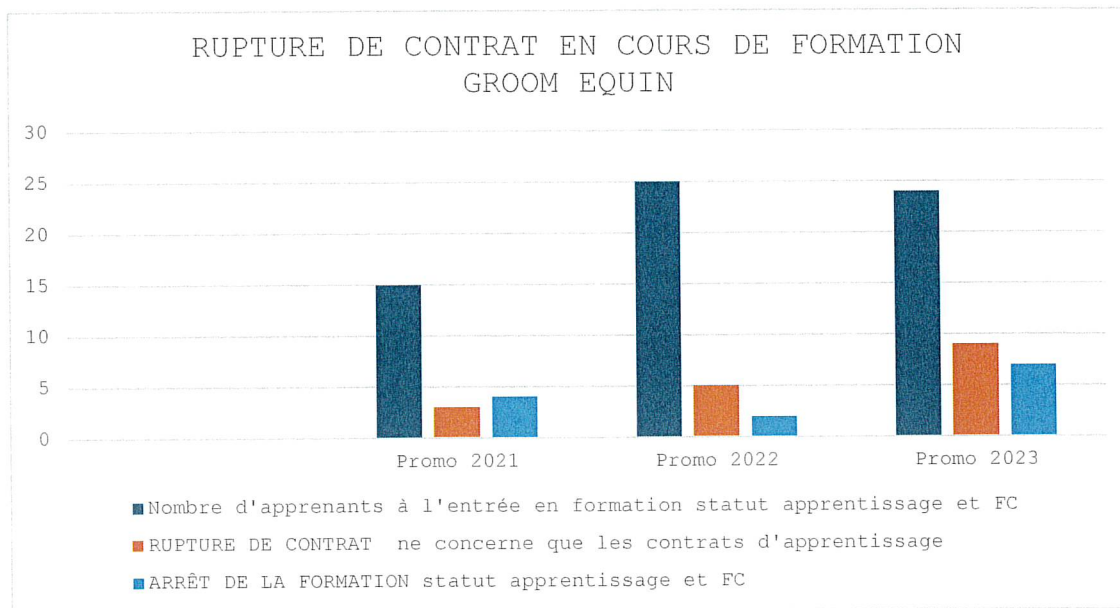

RUPTURE DE CONTRAT FORMATION GROOM ÉQUIN

Année	Nombre d'apprenants à l'entrée en formation statut apprentissage et FC	RUPTURE DE CONTRAT ne concerne que les contrats d'apprentissage		ARRÊT DE LA FORMATION statut apprentissage et FC	
		Nombre	Pourcentage	Nombre	Pourcentage
Promo 2021	15	3	27,27%	4	26,67%
Promo 2022	25	5	22,73%	2	8,00%
Promo 2023	24	9	40,91%	7	29,17%